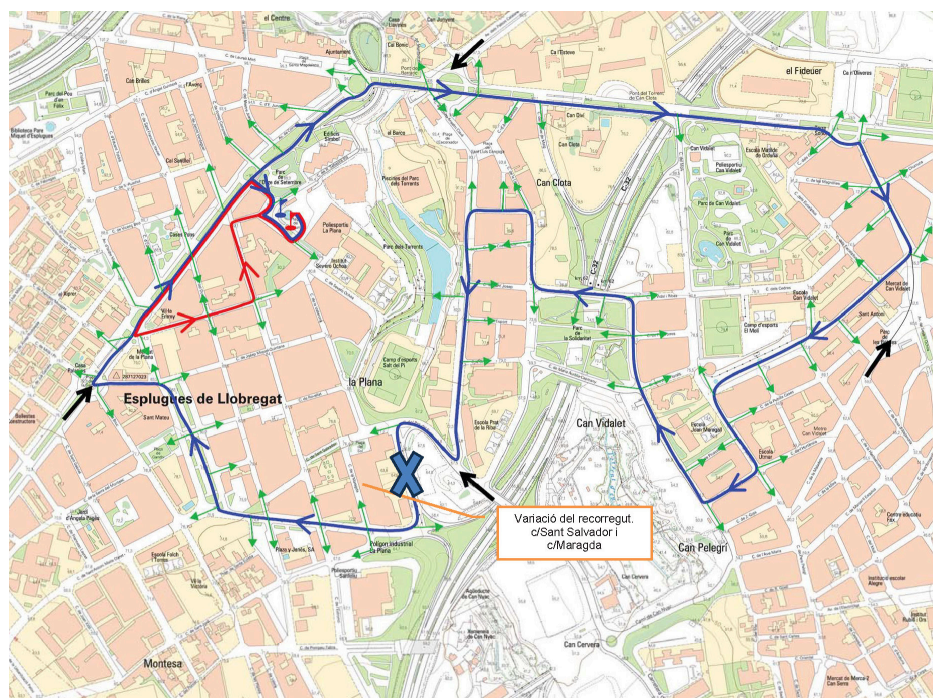

connecta't a
Esplugues

www.esplugues.cat

L'AJUNTAMENT D'ESPLUGUES

INFORMA

Núm. 1.757. Maig 2024. COMUNICACIÓ.

Afectacions al trànsit amb motiu de la 12a Cursa Solidària, diumenge 5 de maig

Amb motiu de celebració de la 12a Cursa Solidària Ciutat d'Esplugues – Hospital Sant Joan de Déu, que tindrà lloc el matí del diumenge 5 de maig, entre les 9 i les 13 h, es produiran diferents afectacions pel que fa al trànsit de vehicles al voltant de la plaça Catalunya i dels tres recorreguts dissenyats.

- Les curses tindran la seva sortida des del carrer Alegria i els horaris previstos són:
- **9 h: Cursa Solidària 10 i 5 km**
- **11 h: Cursa de Promoció**
- **11.15 h: Cursa Mini**

Els **accessos d'entrada als aparcaments** de la plaça Catalunya i Edifici Símbol quedaran **tancats entre les 8 i les 13.30 h**. La sortida no es veurà afectada. La **circulació pels carrers** per on passen els recorreguts tindran diverses afectacions. Als carrers suficientment amples hi haurà convivència d'atletes i vehicles, sota el control de la Policia Local. A la resta, els corredors ocuparan tota la calçada i no serà possible la circulació de vehicles. Si ha d'agafar el vehicle, faci la previsió amb suficient antelació.

El traçat del circuit de les curses de 5 km i 10 km ha quedat modificat per obres a la via pública en el carrer Vic. El pas de les curses serà pel c. Esmaragda. Per veure els carrers per on es desenvolupa la cursa poden visitar el web www.cursasolidaria.esplugues.cat